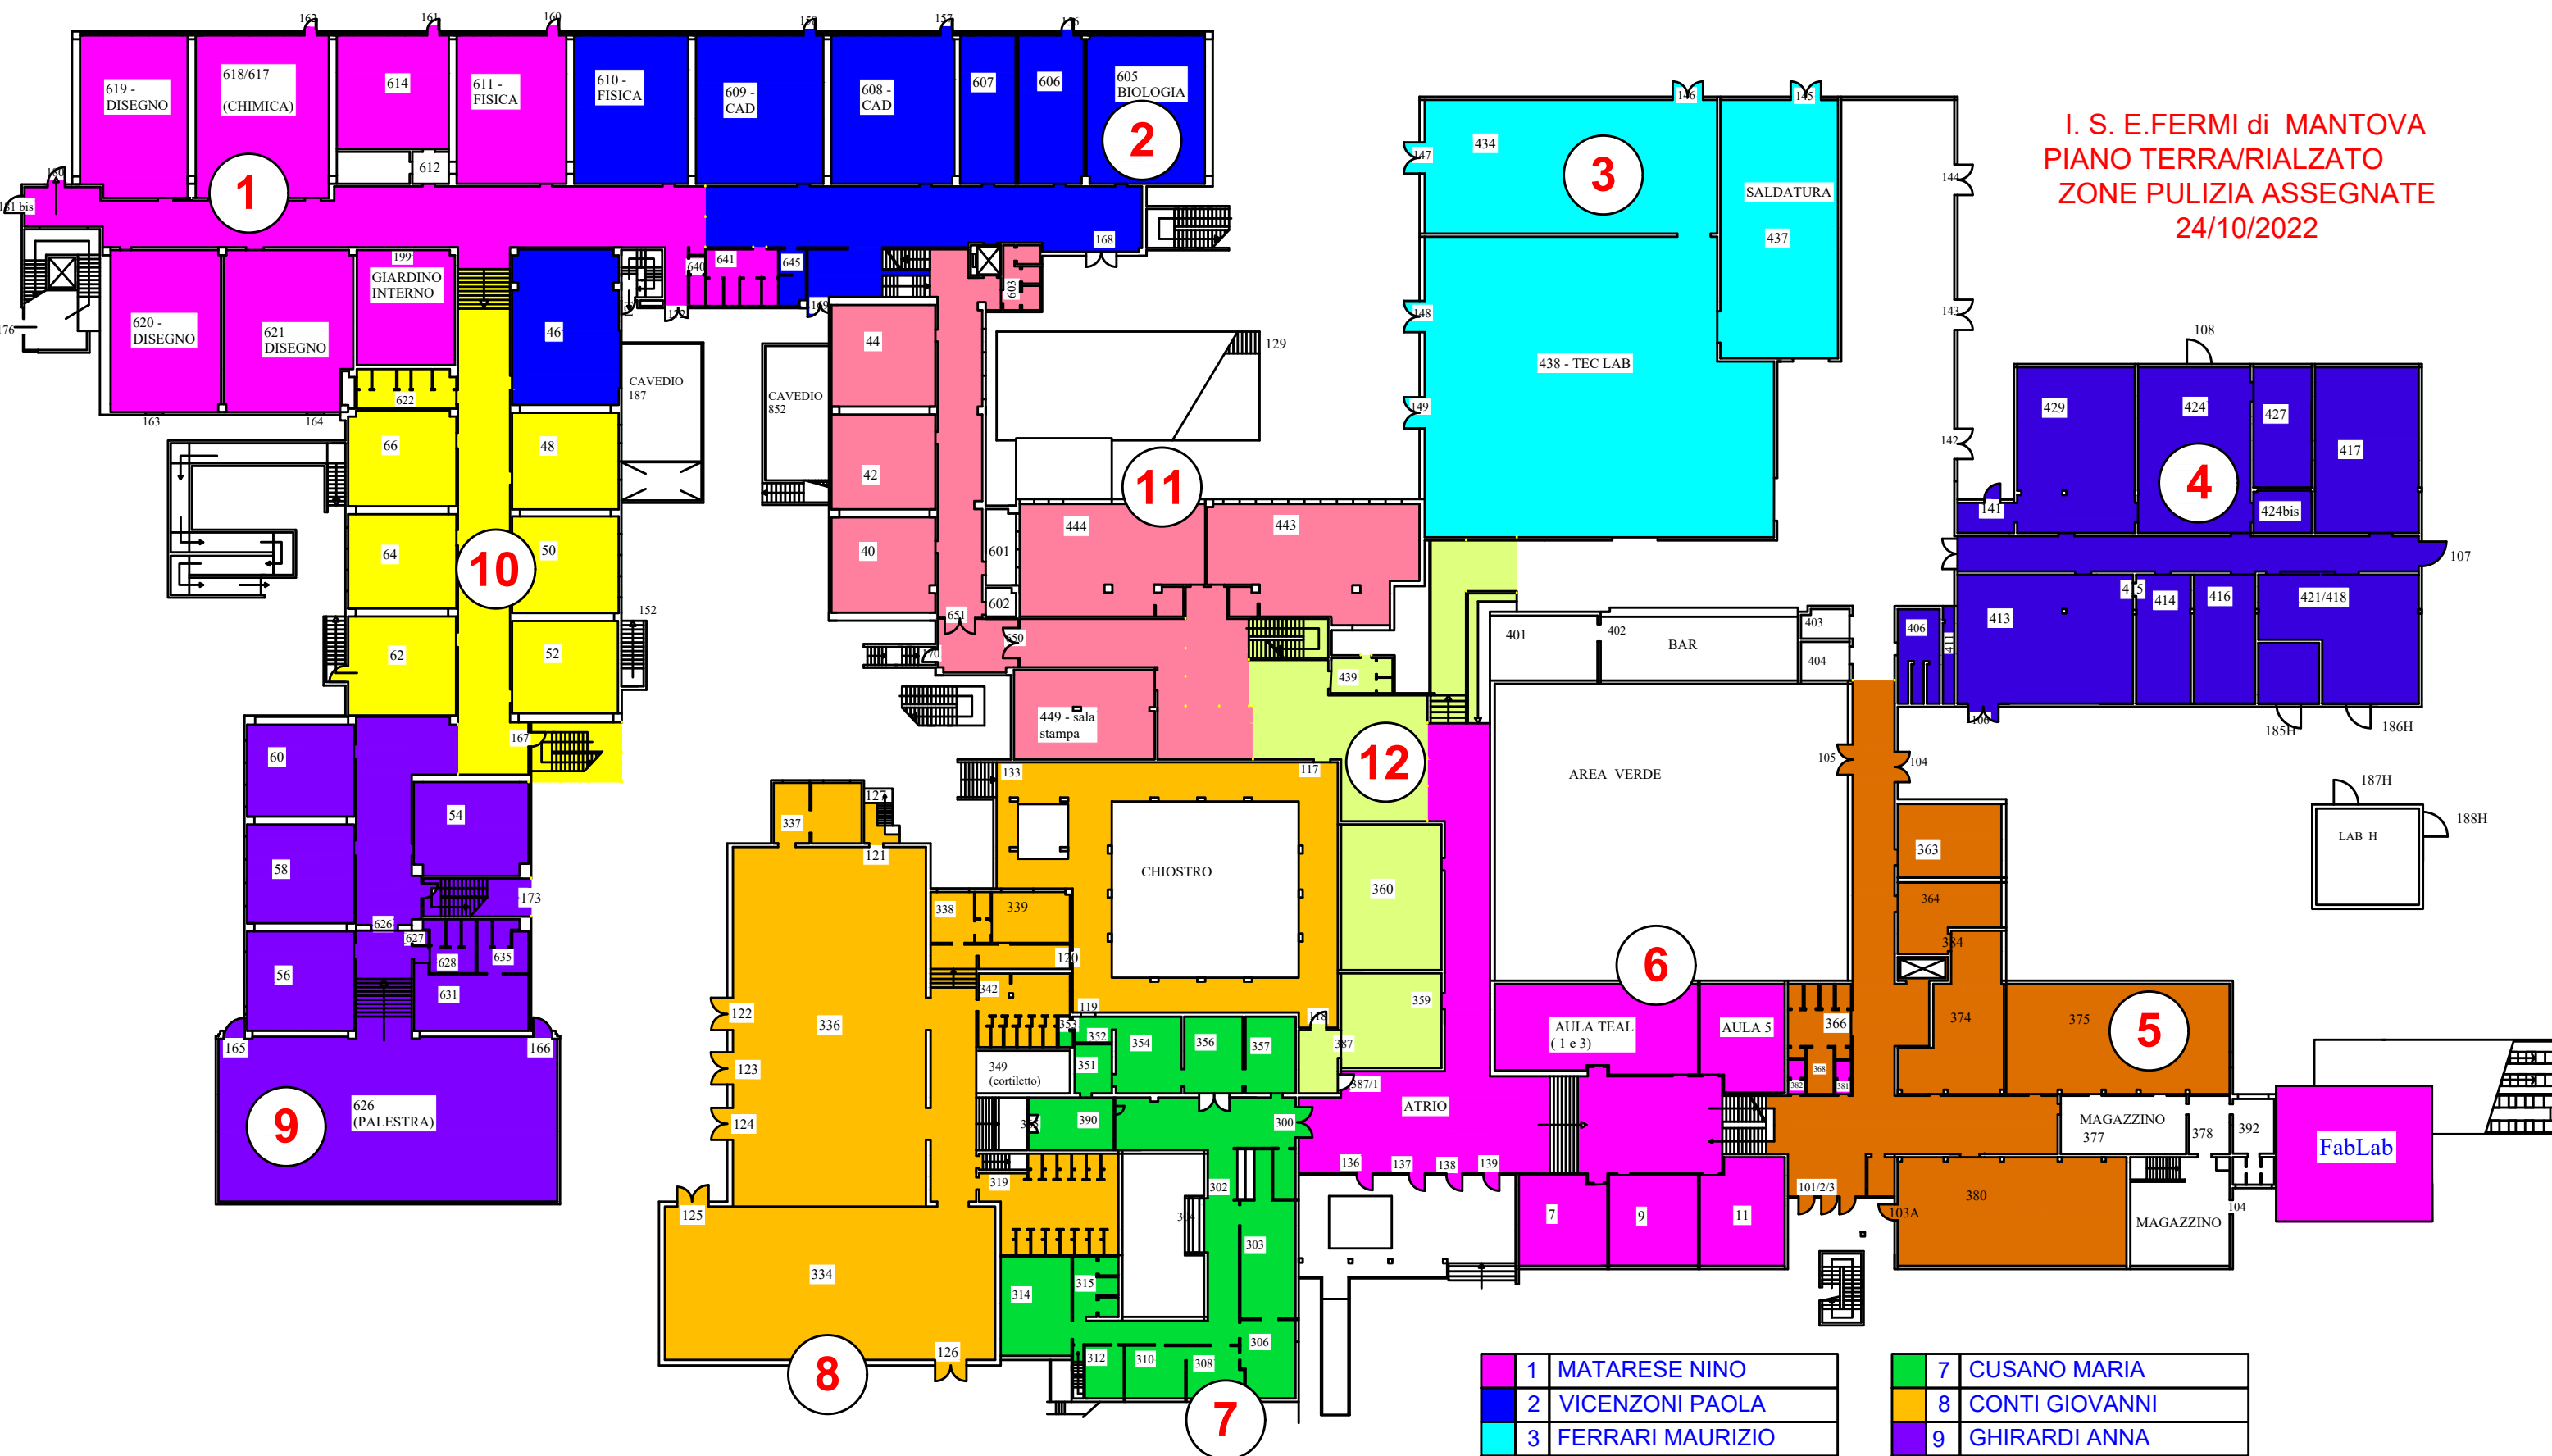

I. S. E. FERMI di MANTOVA
 PIANO TERRA/RIALZATO
 ZONE PULIZIA ASSEGNATE
 24/10/2022

1	MATARESE NINO
2	VICENZONI PAOLA
3	FERRARI MAURIZIO
4	CAPPELLA ROBERTO
5	GHAMO ELENA
6	LOTTO TIZIANA

7	CUSANO MARIA
8	CONTI GIOVANNI
9	GHIRARDI ANNA
10	TORELLA VINCENZA
11	MAZZONI OLGA
12	BOCCOLA SILVIA